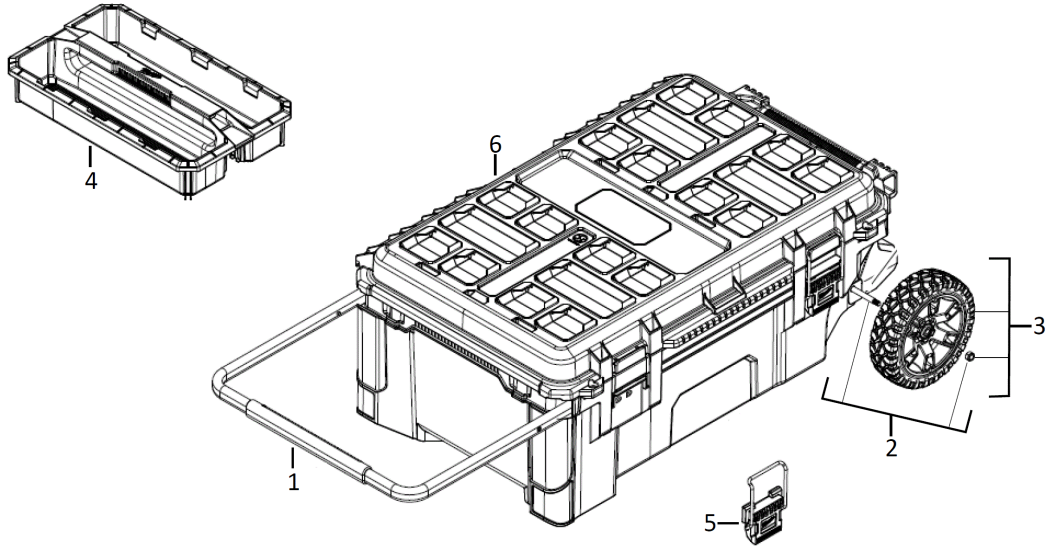

PACKOUT ROLLING TOOL CHEST -1PC XXX

4932478161 - PACKOUT ROLLING TOOL CHEST -
4000491363

Position	Quantity	Description	Part number	EAN
0001	1	HANDLE SET	4931480716	4058546427313
0002	1	AXLE	4931466534	4058546277512
0003	2	WHEEL	4931466533	4058546277505
0004	1	INSERT	4931480717	4058546427320
0005	1	LATCH	4931480718	4058546427337
0006	1	GASKET	4931480719	4058546427344